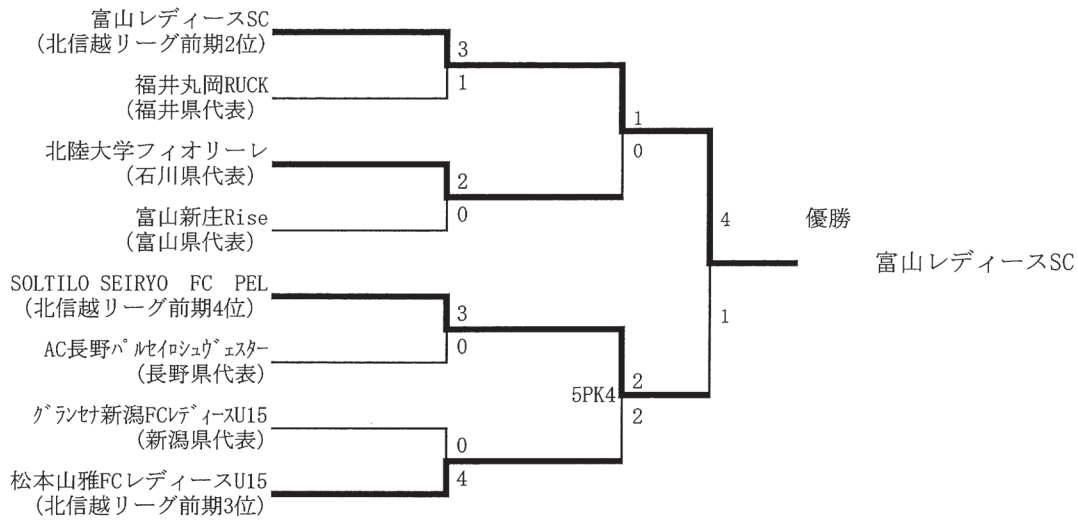

※SOLTILO SEIRYO PELは北信越女子U-15リーグ前期4位で北信越大会シード権獲得

〔北信越大会〕

10月30日(土)・31日(日)・11月7日(日)

福井県日東シンコースタジアム丸岡南・丸岡北

※北信越女子U-15リーグ前期1位のアルビレックス新潟レディースU-15と、北信越大会優勝の富山レディースSCの2チームが全国大会に出場

8. 第30全日本大学女子サッカー選手権大会

〔北信越大会〕

10月9日(土)・16日(土)・17日(日)・31日(日)