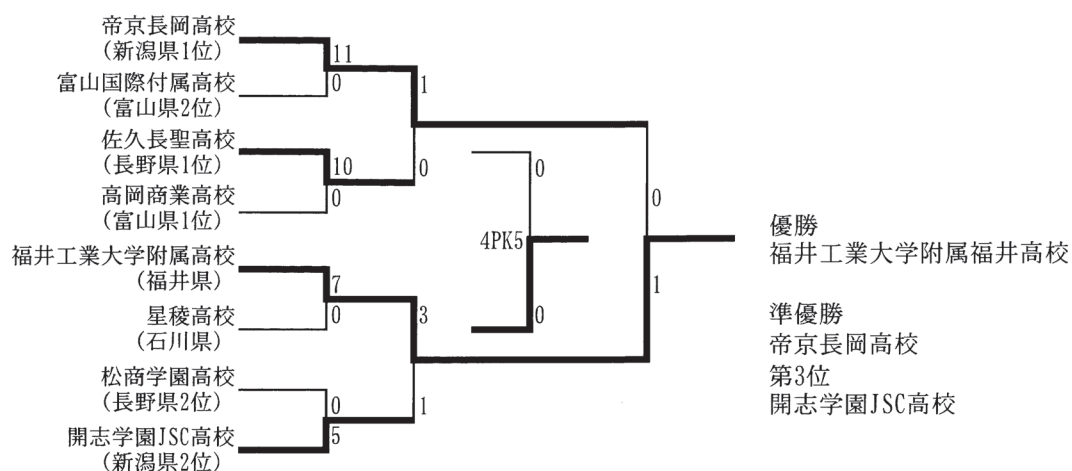

〔北信越大会〕

10月9日(土)・10日(日)・17日(日)

テクノポート福井スタジアム・天芝広場
福井県日東シンコースタジアム丸岡南・丸岡北

10. JFA 第33回 0-30女子サッカー大会

〔北信越大会〕

10月5日(土)・6日(日)

大町市サッカー場

※石川県代表のFC. TONレディースは大会参加を辞退

11. 大学女子サッカー地域対抗戦2021

新型コロナウイルス感染症拡大により中止