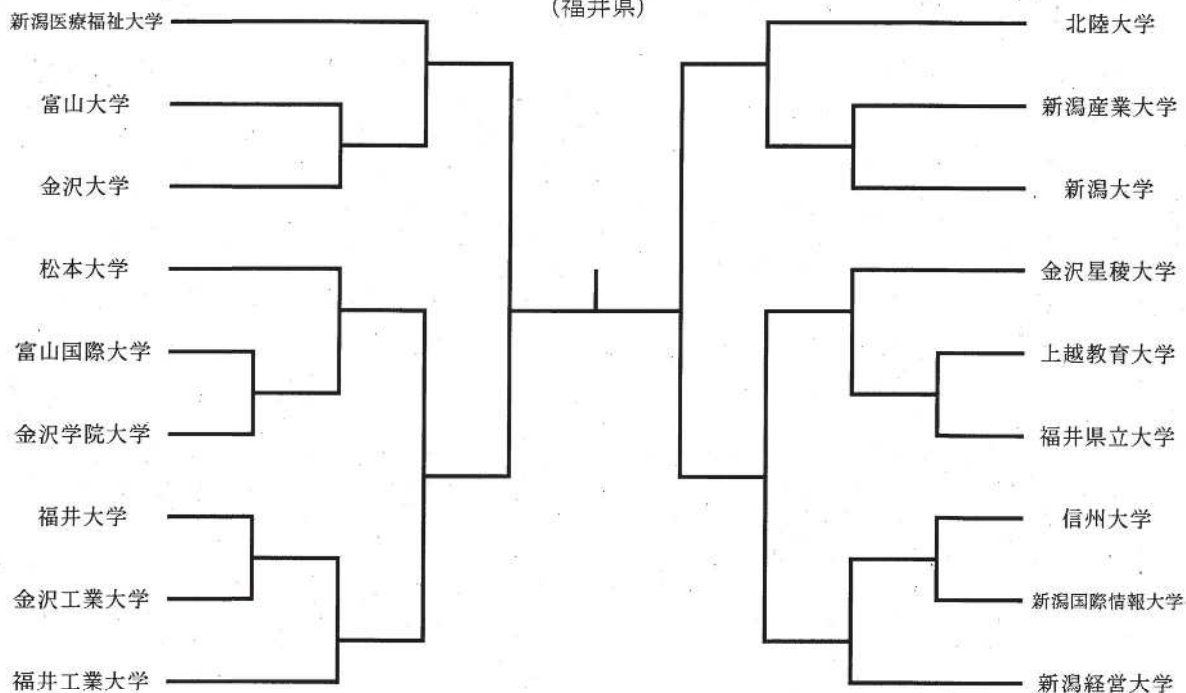

第1種（学生連盟）

1. 2020年度北信越大学サッカー選手権大会

兼 第44回総理大臣杯全日本大学サッカートーナメント

〔北信越大会〕 5月30日～6月28日

北信越各地

5/30, 31 6/6, 7 6/13, 14 6/20, 21 6月27, 28日

(福井県)

〔全国大会〕 8月27日(木)～9月6日(日)

節	月日	2部プレーオフ	
1	10月11日	2部4位	2部1位
		2部2位	2部3位
2	10月18日	2部1位	2部3位
		2部2位	2部4位
3	11月1日	2部1位	2部2位
		2部3位	2部4位

入替	11月15日	1部6位-2部3位 (1部6位県)
		1部7位-2部2位 (1部7位県)

【全国大会】 12月9日(水)～20日(日)

首都圏

4. 第18回インデペンデンスリーグ2020 北信越代表決定戦