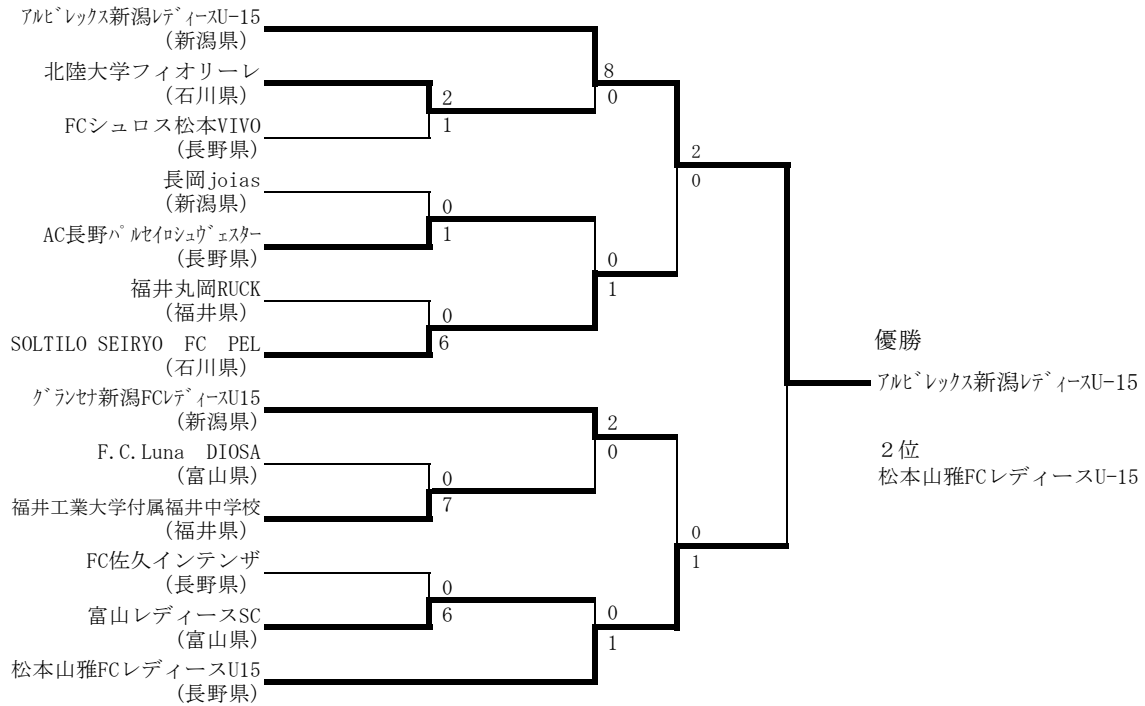

10月17日(土)・18日(日)・11月3日(火)

福井県日東シンコースタジアム丸岡南・テクノポートスタジアム

7. JFA 第25回全日本女子U-15サッカー選手権大会

〔北信越大会〕

10月31日(土)・11月1日(日)・7日(土)・8日(日)

日医工スポーツアカデミー

8. 第29全日本大学女子サッカー選手権大会

〔北信越大会〕