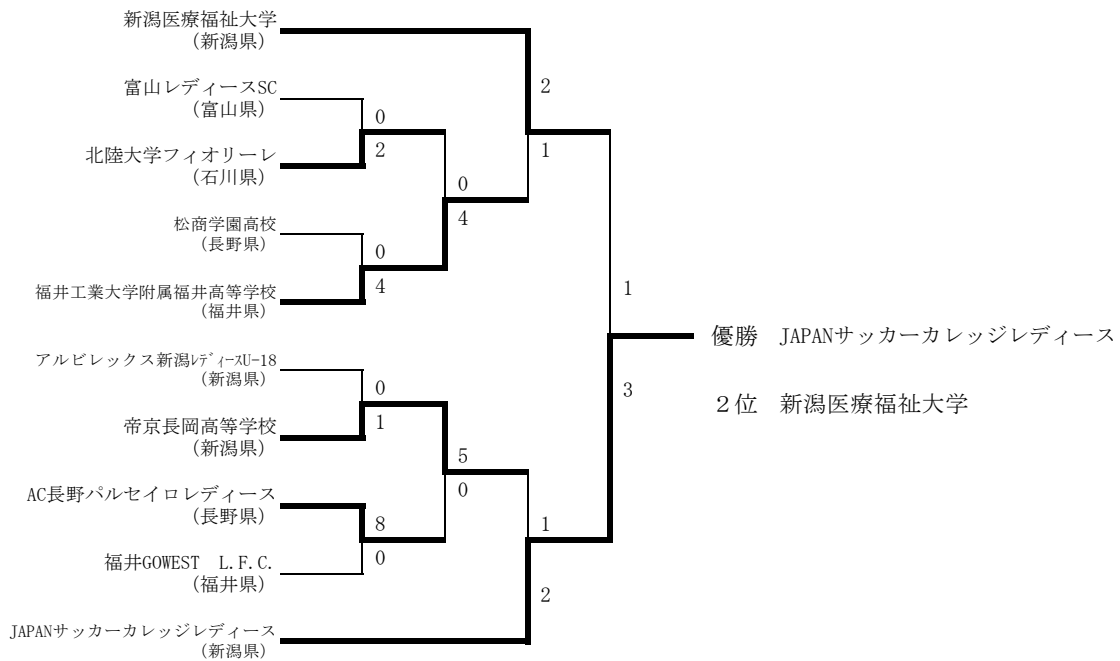

4. 皇后杯 JFA 第42回全日本女子サッカー選手権大会

〔石川県大会〕

7月19日(日)・26日(日)

金沢市民サッカー場

〔北信越大会〕

9月12日(土)・13日(日)・26日(日)・27日(日)

福井県まるおかスポーツランド

5. 第75回国民体育大会サッカー競技