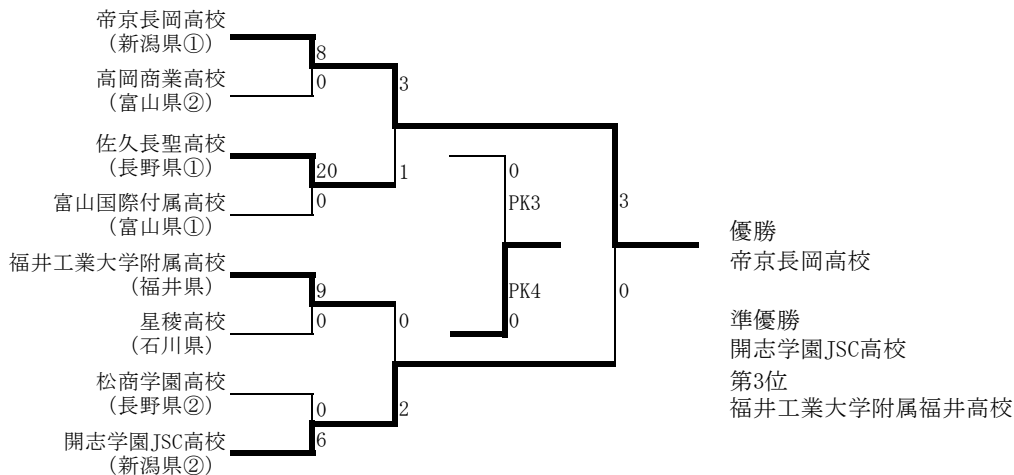

10. JFA 第32回 0-30女子サッカー大会

〔北信越大会〕

10月5日(土)・6日(日)

日医エスポーツアカデミー(富山県)

石川県は出場を辞退

11. 大学女子サッカー地域対抗戦2020

コロナウイルス感染拡大のため中止