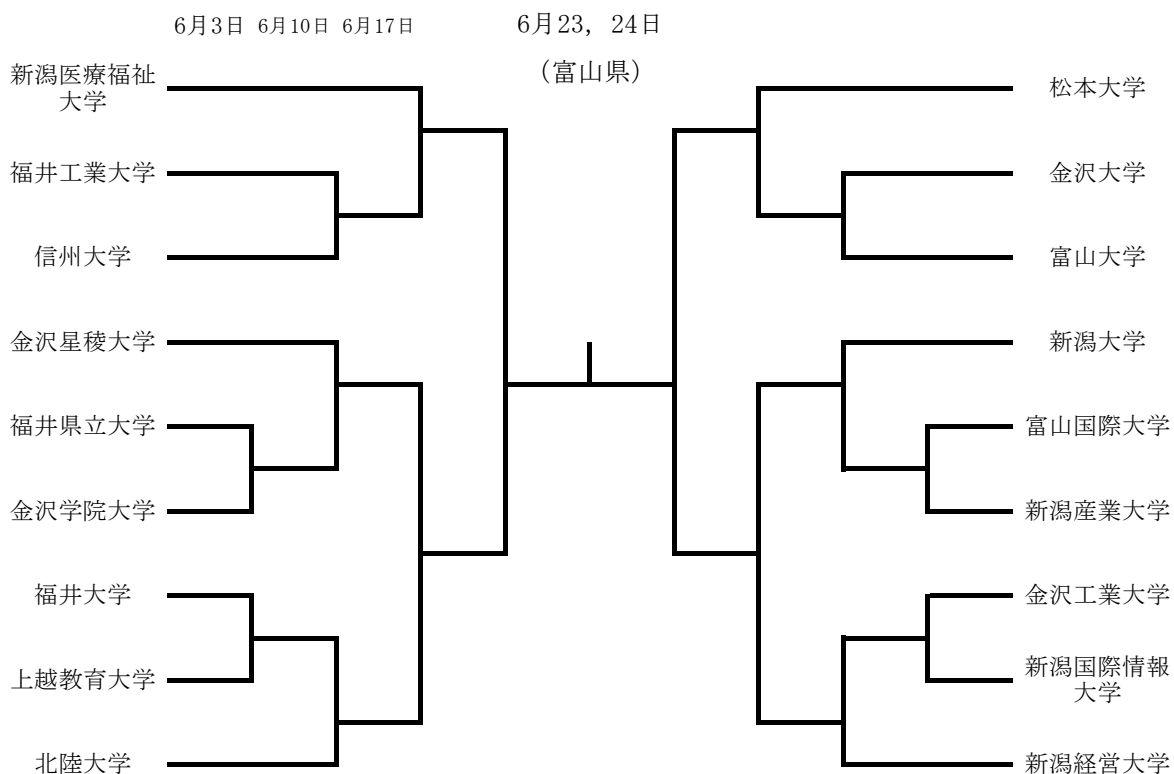

第1種（学生連盟）

1. 2018年度北信越大学サッカー選手権大会 兼 第42回総理大臣杯全日本大学サッカートーナメント

〔北信越大会〕 6月3日～24日

北信越各地

〔全国大会〕 8月31日(金)～9月9日(日)

大阪市 他

2. 第51回全国高等専門学校サッカー選手権大会

〔北信越大会〕 7月7日(土)・8日(日)

福井県丸岡市

〔全国大会〕 8月17日(金)～23日(木)

長崎県島原市

3. 第67回全日本大学サッカー選手権大会
〔旧制高等学校OB杯第465回北信越大学サッカーリーグ〕

4月7日(土)～11月4日(日)

北信越各地

○1部

節	月日	1部リーグ	
1	4月8日	医福大	— 金沢大
		松本大	— 福工大
		経営大	— 信州大
		北陸大	— 新産大
		星稜大	— 富山大
2	4月29日	医福大	— 新産大
		松本大	— 富山大
		経営大	— 新潟大
		北陸大	— 金沢大
		星稜大	— 福工大
3	5月6日	医福大	— 新潟大
		松本大	— 信州大
		経営大	— 新産大
		北陸大	— 星稜大
		福工大	— 金沢大
4	5月20日	福工大	— 医福大
		金沢大	— 松本大
		富山大	— 北陸大
		星稜大	— 新潟大
		新産大	— 信州大
5	6月3日	信州大	— 医福大
		松本大	— 新潟大
		富山大	— 経営大
		北陸大	— 福工大
		星稜大	— 金沢大
6	7月1日	松本大	— 星稜大
		福工大	— 経営大
		信州大	— 北陸大
		新潟大	— 新産大
		金沢大	— 富山大