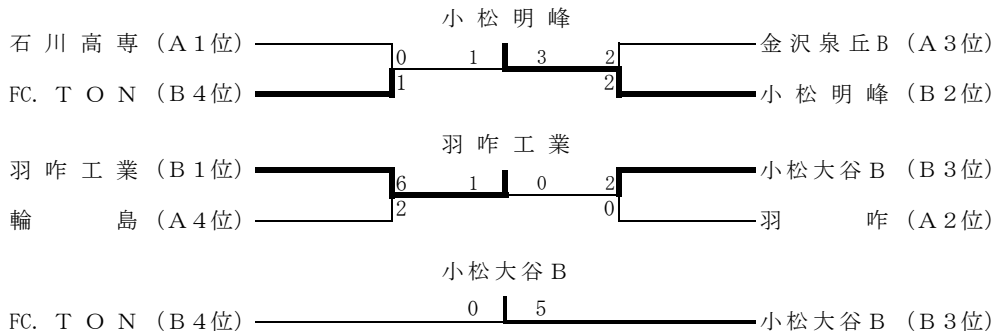

9位~12位	学院	小松工	小松市B	大聖寺	点	得	失	差	順
金沢学院	○	○	○	○	21	39	10	29	9
小松工業	●	○	○	○	15	22	38	-16	10
小松市立B	●	●	○	○	8	12	26	-14	11
大聖寺	●	●	●	○	6	17	25	-8	12

9位~12位	北陵	サザン	松任B	伏見	点	得	失	差	順
金沢北陵	△	○	○	○	13	14	32	-18	13
FCサザン	△	○	○	○	10	19	41	-22	14
松任B	●	●	○	△	1	3	47	-44	15
金沢伏見	●	●	△	○	1	9	54	-45	16

1位 小松大谷 2位 ツエーゲン金沢B

セカンドリーグ昇格

13位 金沢北陵 14位 FCサザン 15位 松任B 16位 金沢伏見 フォースリーグ降格

○フォースリーグ

A	石高専	羽咋	泉丘B	輪島	西B	金大附	辰巳丘	向陽	点	得	失	差	順
石川高専	○	○	○	△	○	○	○	○	19	29	4	25	1
羽咋	●	○	△	○	○	○	○	○	16	25	12	13	2
金沢泉丘B	●	△	○	○	○	○	○	○	16	17	8	9	3
輪島	●	●	●	○	○	○	○	○	12	24	13	11	4
金沢西B	△	●	●	●	○	●	○	○	7	13	12	1	5
金沢大学附属	○	●	●	●	○	●	○	○	6	15	22	-7	6
金沢辰巳丘	●	●	●	●	●	○	○	○	6	9	26	-17	7
金沢向陽	●	●	●	●	●	●	●	○	0	6	41	-35	8

B	羽咋工業	明峰	大谷B	TON	二水B	七尾	学院B	津幡	飯田	点	得	失	差	順
羽咋工業	○	○	○	○	○	○	●	○	○	21	31	4	27	1
小松明峰	●	○	△	○	○	○	○	○	○	19	27	6	21	2
小松大谷B	●	△	○	○	●	○	○	○	○	16	23	9	14	3
FC.TON	●	●	●	○	○	○	○	○	○	15	18	13	5	4
金沢二水B	●	●	○	●	○	○	○	○	○	12	16	13	3	5
七尾	●	○	○	○	○	○	○	○	○	9	22	10	12	6
金沢学院B	○	●	●	●	●	○	○	○	○	9	15	16	-1	7
津幡	●	●	●	●	●	●	○	○	△	4	7	25	-18	8
飯田	●	●	●	●	●	●	●	△	○	1	2	65	-63	9

《昇格決定戦》 ※引き分けの場合、リーグ戦順位上位のチームの勝ちとする。

小松明峰 羽咋工業 小松大谷B

サードリーグ昇格