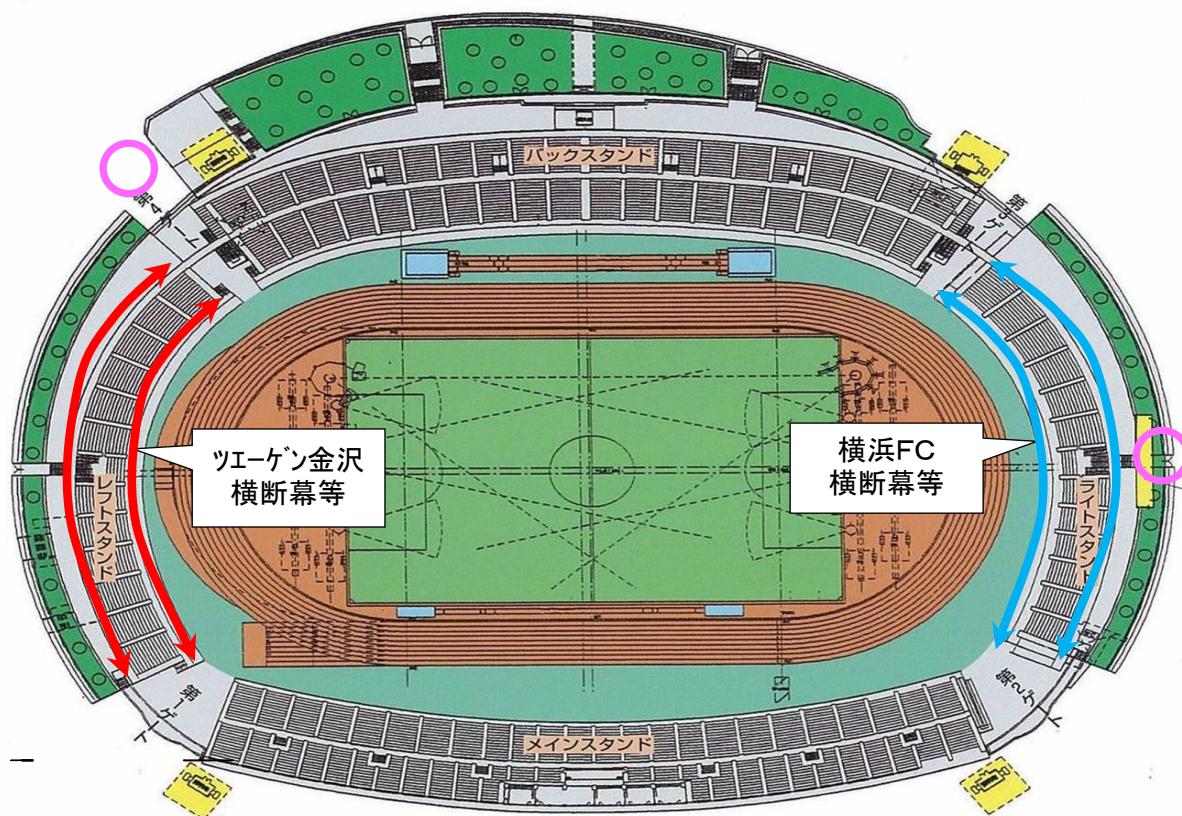

西部緑地公園陸上競技場 横断幕等配置図

 横断幕設置集合場所

横断幕掲出の注意事項

- ・ 運営スタッフがツエーゲン金沢、横浜FCの自由席入場ゲートに参ります。
運営スタッフとともに入場いただき、横断幕設置後、いったん退場してください。
- ・ 席張りはできません。

その他注意事項

- ・ 鳴り物を使用した応援は、レフトスタンド、ライトスタンドにてお願いいたします。