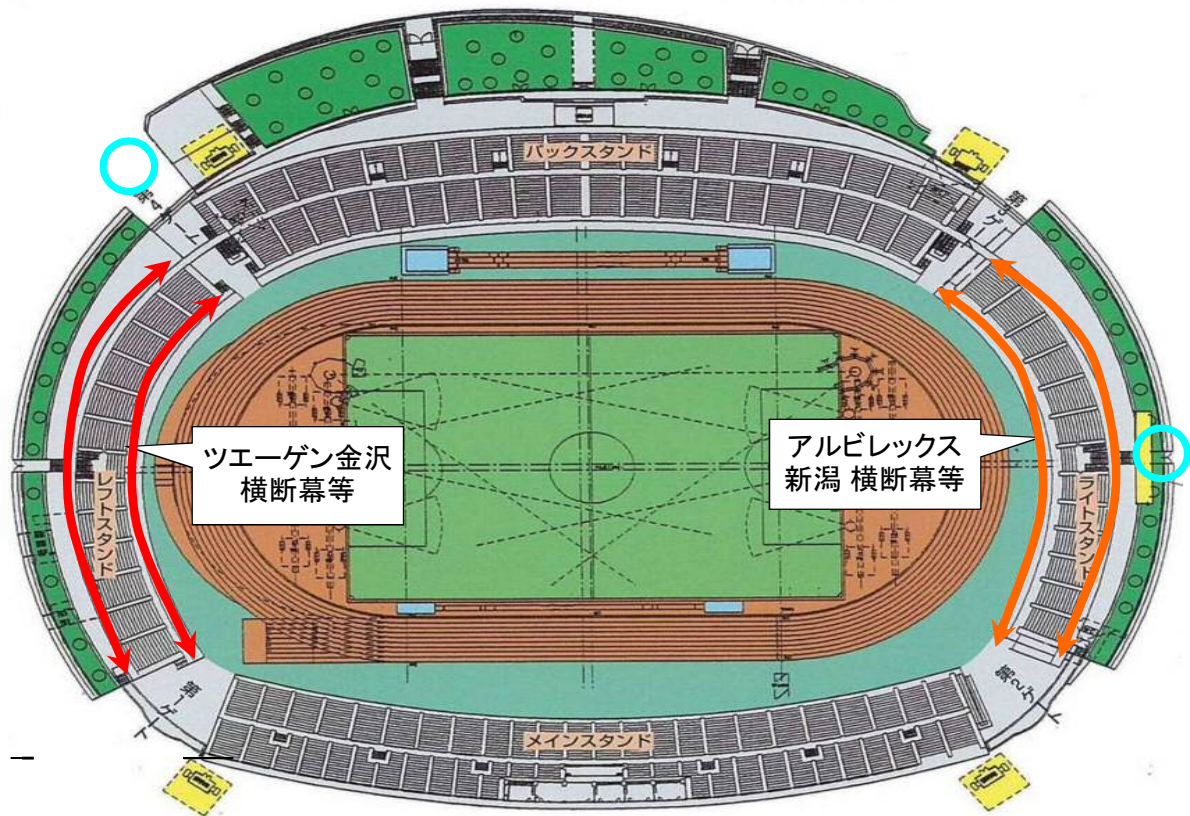

西部緑地公園陸上競技場 横断幕等配置図

 横断幕設置集合場所

横断幕掲出の注意事項

- ・ 運営スタッフがツエーゲン金沢側、アルビレックス新潟側の自由席入場ゲートに参ります。
(開場1時間前~20分間)
運営スタッフとともに入場いただき、横断幕設置後、いったん退場してください。
- ・ 席張りはできません。
- ・ スタンド下段の横断幕掲出の際、原則警備員が横断幕下部の紐つけを行います。
スタンド最前列の手すりから掲出エリアまで1mほどあります。長めの紐をご用意ください。

その他注意事項

- ・ 鳴り物を使用した応援は、レフトスタンド、ライトスタンドにてお願いいたします。
- ・ 応援席最前列の柵の外に出ることは禁止です。