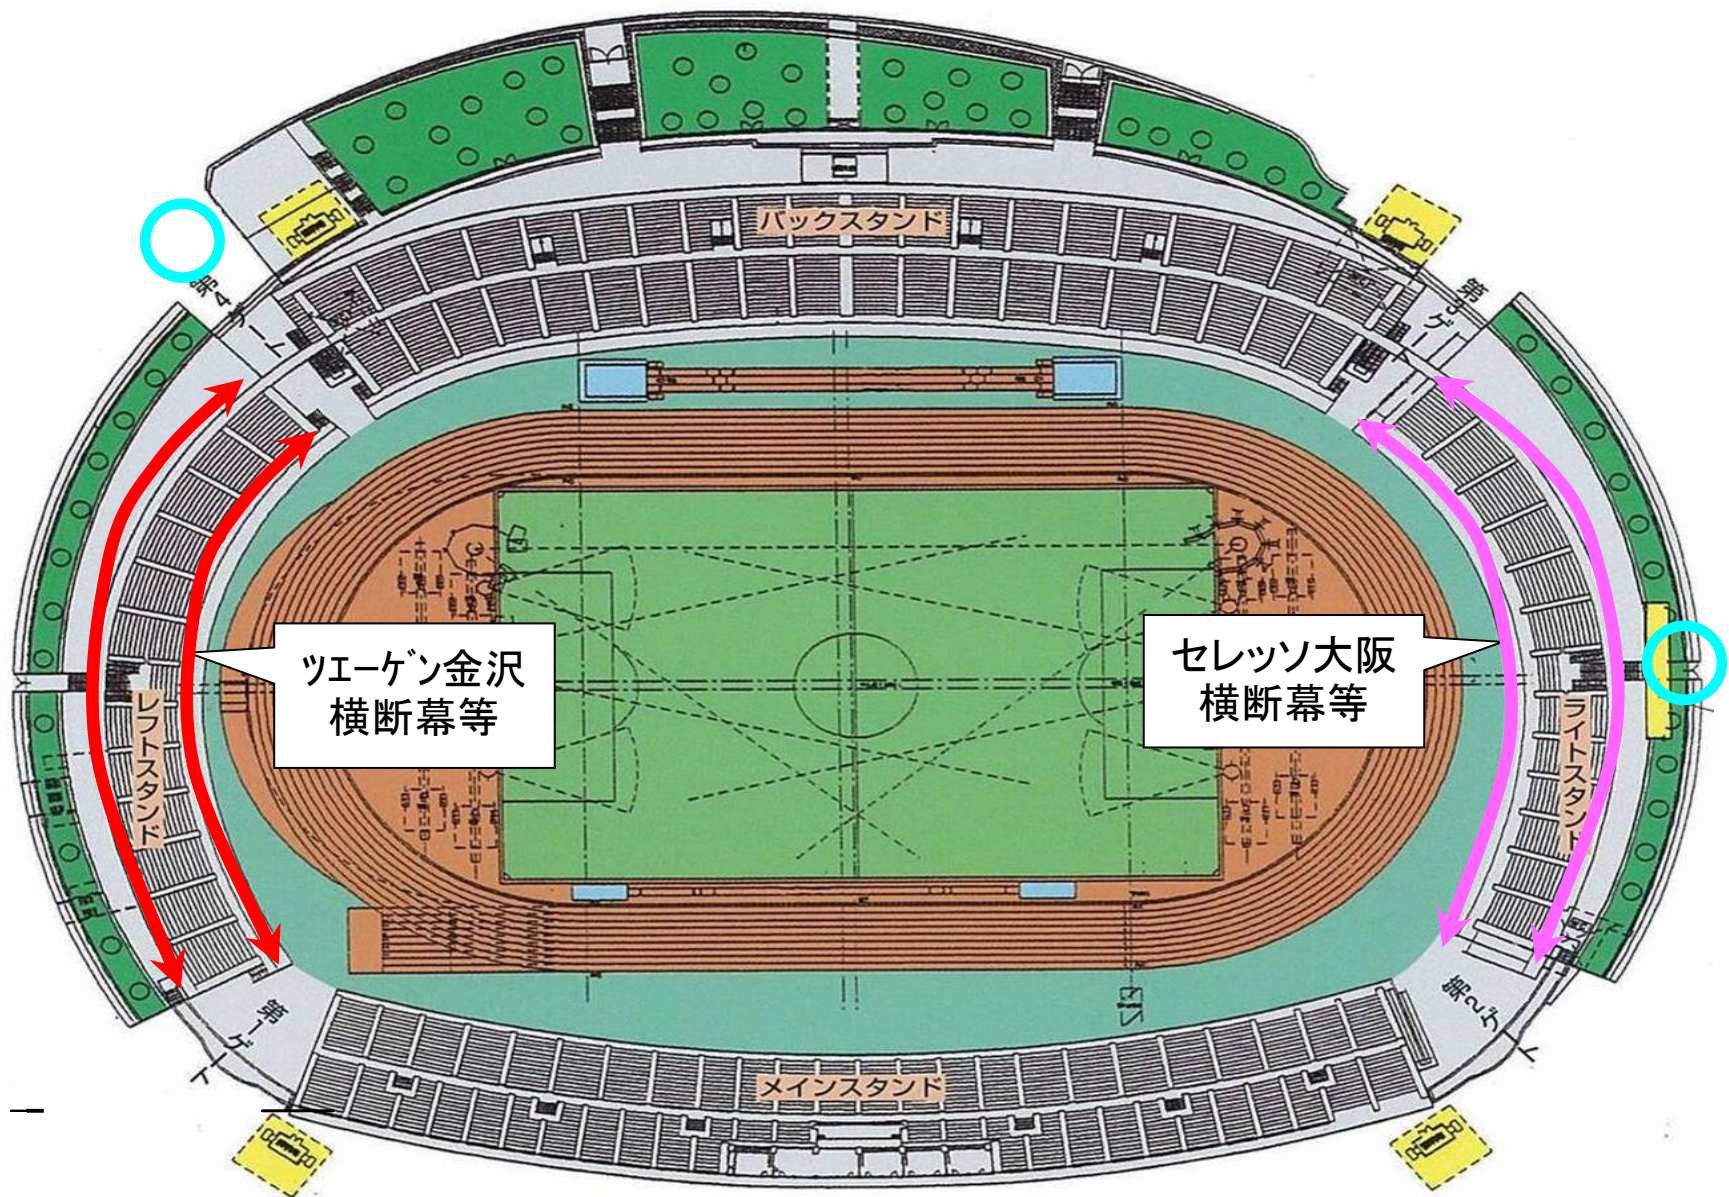

西部緑地公園陸上競技場 横断幕等配置図

 横断幕設置集合場所

横断幕掲出の注意事項

- ・ 運営スタッフがツエーゲン金沢、セレッソ大阪の自由席入場ゲートに参ります。
(開場1時間前～20分間)
運営スタッフとともに入場いただき、横断幕設置後、いったん退場してください。
- ・ 席張りはできません。
- ・ スタンド下段の横断幕掲出の際、原則警備員が横断幕下部の紐つけを行います。
スタンド最前列の手すりから掲出エリアまで1mほどあります。長めの紐をご用意ください。

その他注意事項

- ・ 鳴り物を使用した応援は、レフトスタンド、ライトスタンドにてお願いいたします。
- ・ 応援席最前列の柵の外に出ることは禁止です。