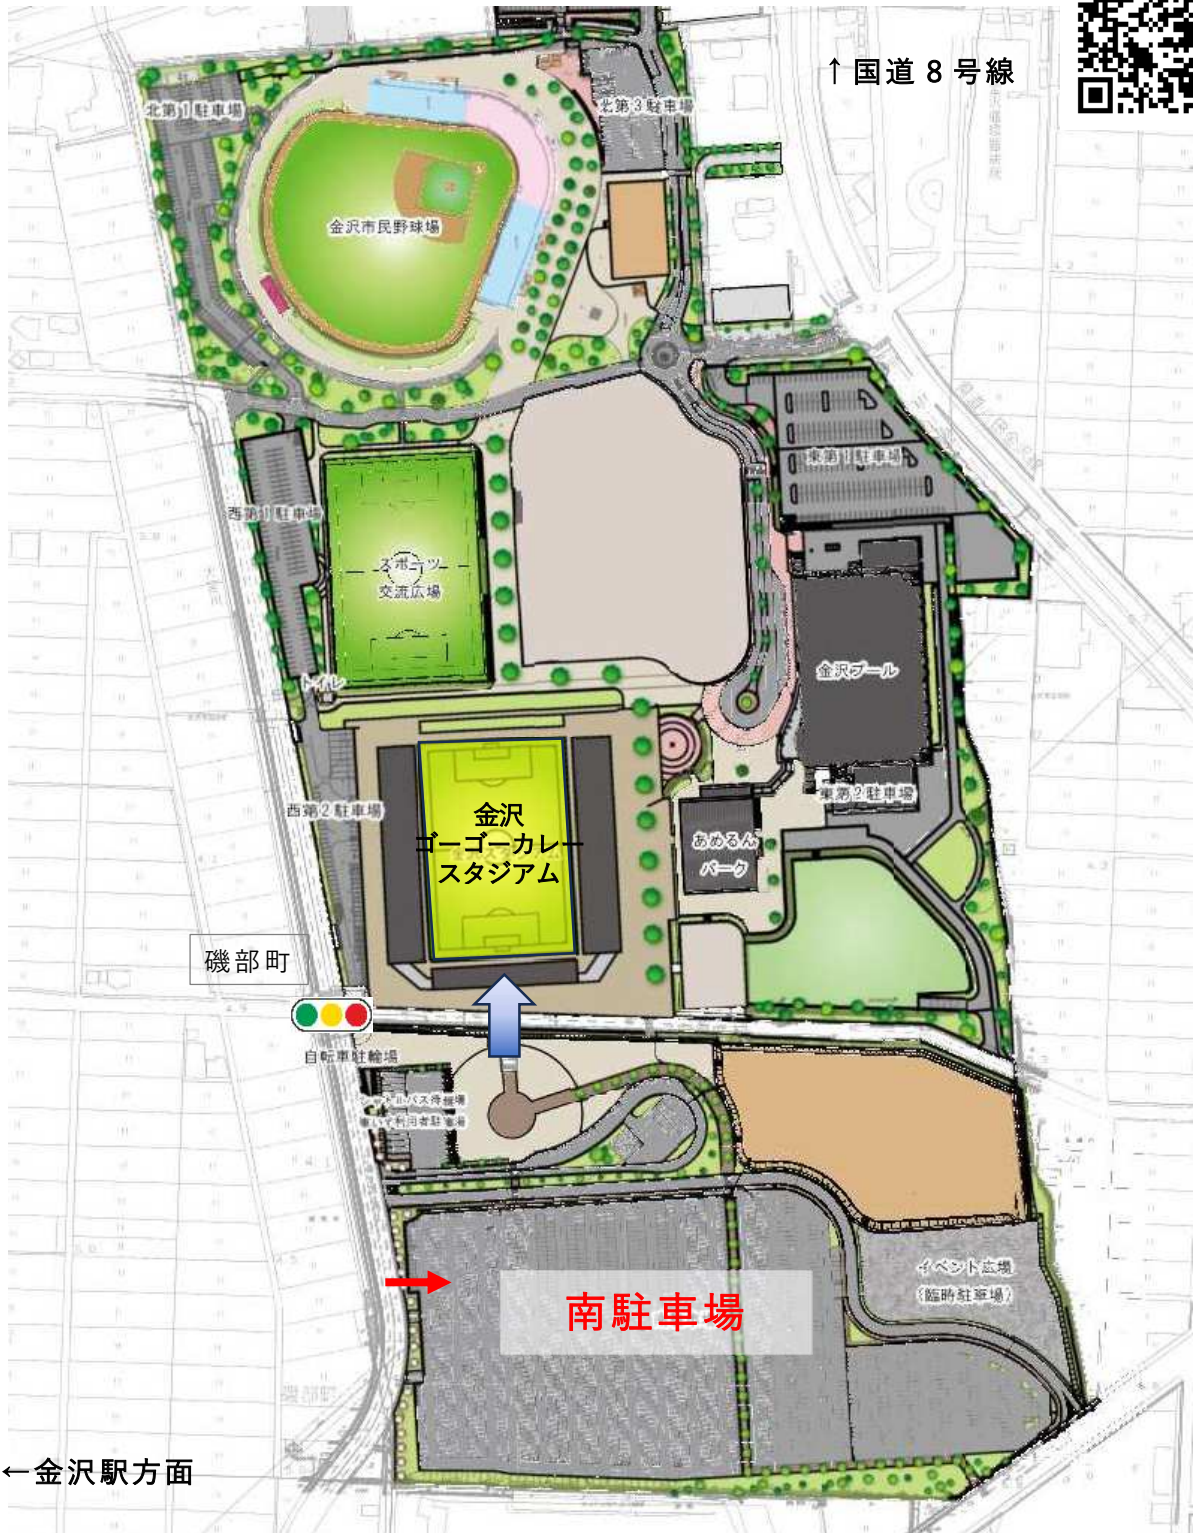

7月13日(土)15時20分 国際親善試合 なでしこジャパン vs ガーナ女子代表

会場：金沢ゴーゴーカレースタジアム（金沢市磯部町口 75-1）

駐車場：観戦の方は南駐車場の駐車券を事前にご購入ください。駐車券を係に提示の上、お停めいただきます。駐車券はQRコードからご購入ください。

なでしこジャパン国際親善試合観戦の方は、事前に駐車券を購入いただいた上で南駐車場にお停めください。周辺の公園駐車場、商業施設には停められません。金沢駅、イオン金沢から発着するシャトルバスをご利用ください。