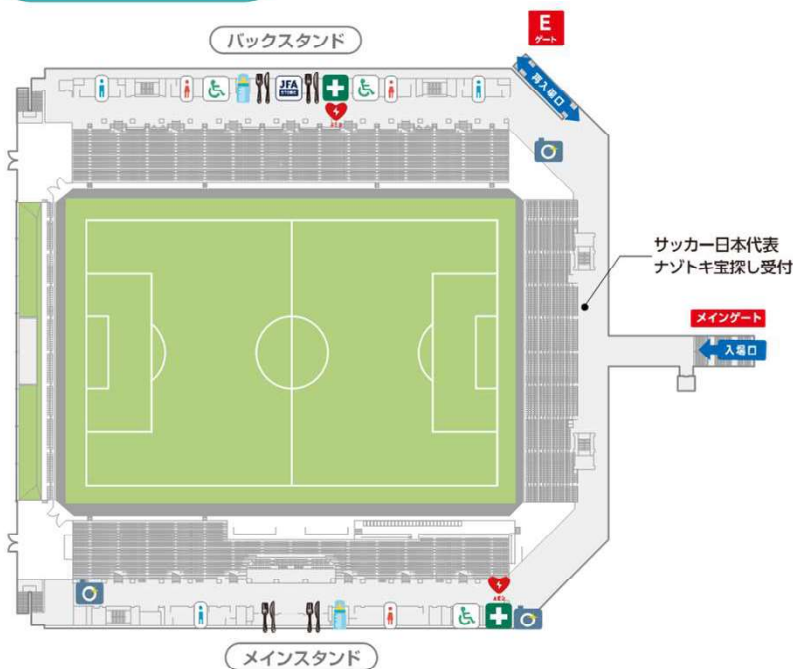

MS&AD カップ 2024

～ 能登半島地震復興支援マッチ がんばろう能登 ～

日本女子代表

なでしこジャパン vs ガーナ女子代表

2024年7月13日 土 石川/金沢ゴーゴーカーレースタジアム 15:20キックオフ [予定]

2F コンコースマップ

席割図